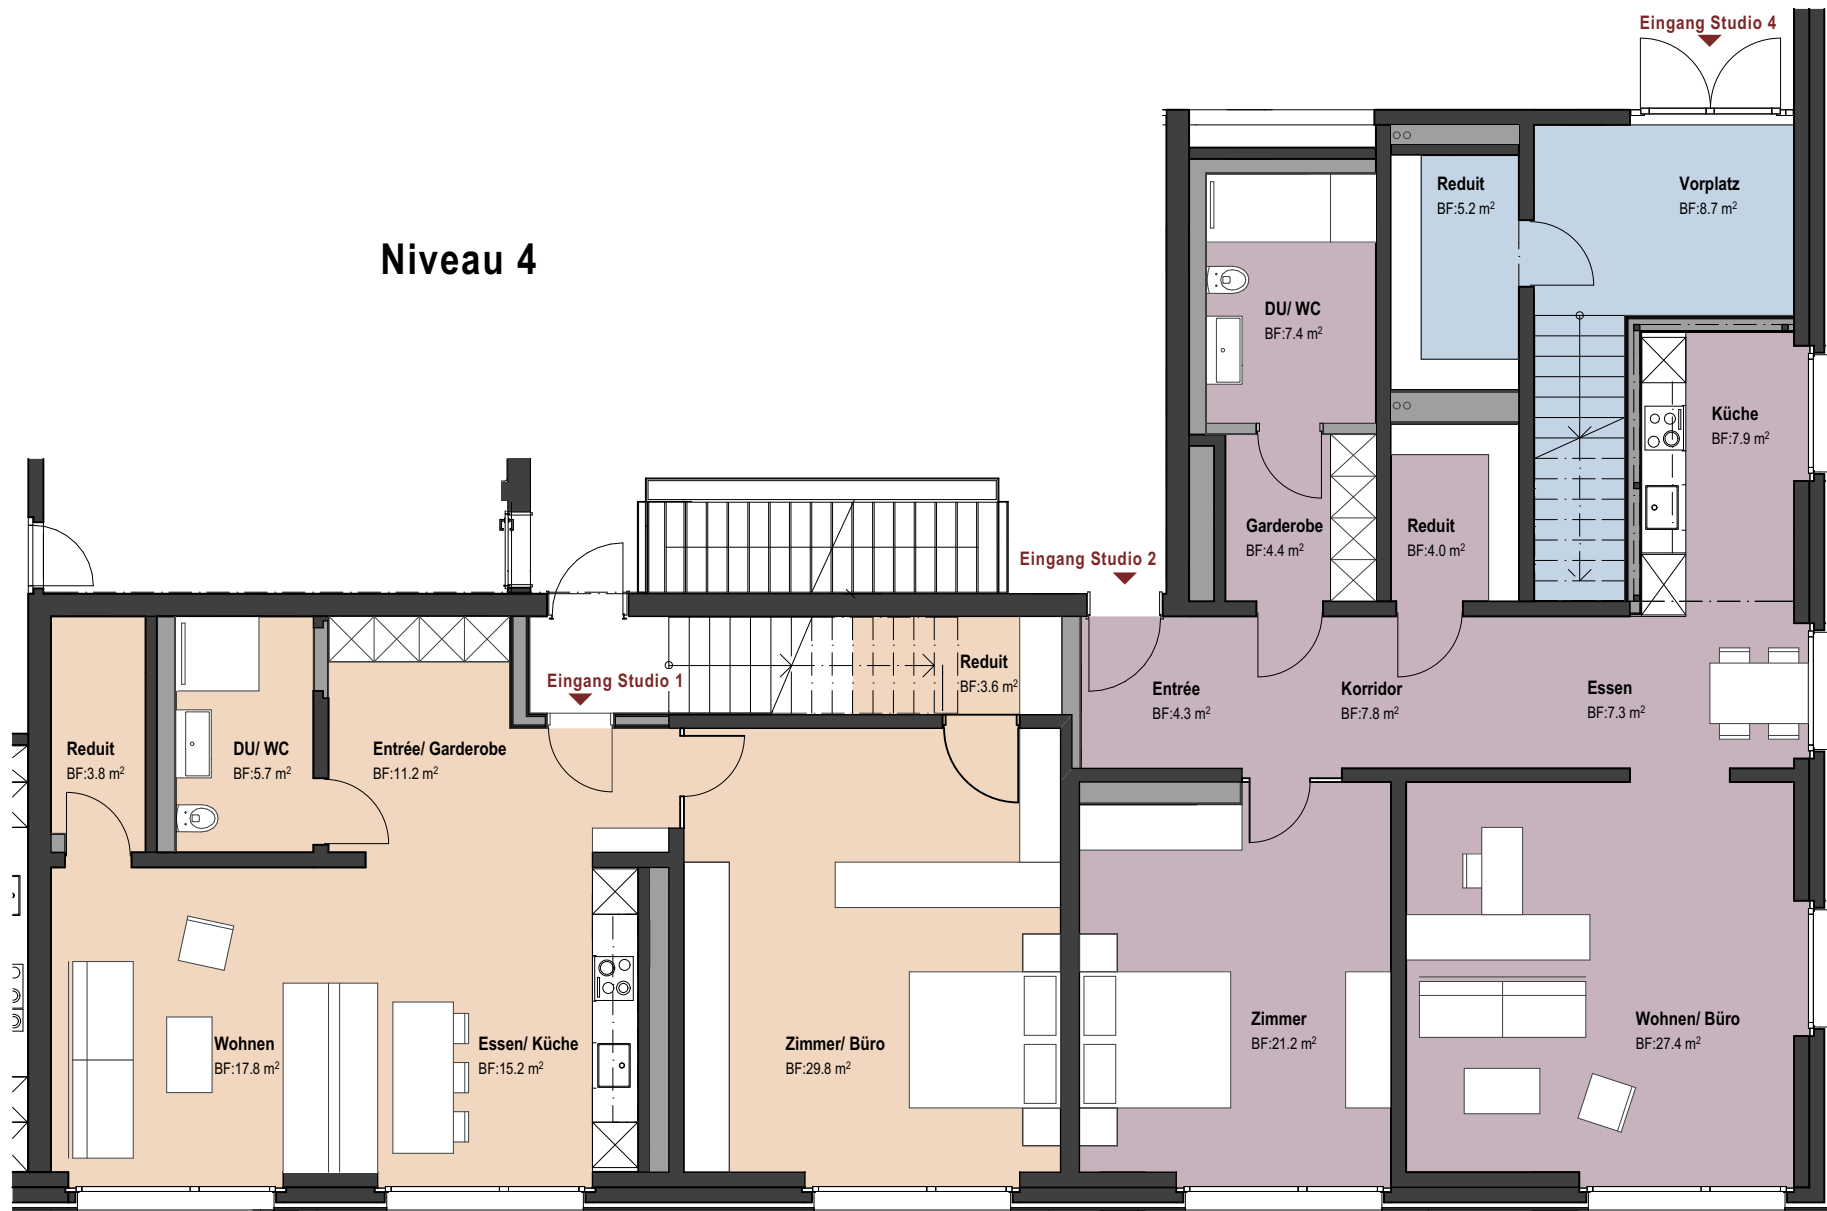

# Niveau 4

**Studio 1**  
NWF Total: 87.10 m<sup>2</sup>

**Studio 2**  
NWF Total: 91.70 m<sup>2</sup>